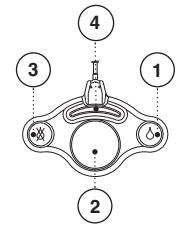

3a

Multifunction foot pedal  
Pédale multifonctions

Multifunktionsfußschalter  
Multifunction pedal

Multifunction pedale  
Multifunction pedal

Standard mode	EN	FR	DE	ES	IT	SV
1	Irrigation + light	Irrigation + lumière	Flüssigkeit + Licht	Irrigación + luz	Irrigazione + illuminazione	Spolning + belysning
2	Ultrasounds + irrigation + light	Ultrasons + irrigation + lumière	Ultraschall + Flüssigkeit + Licht	Ultrasonidos + irrigación + luz	Ultrasuoni + irrigazione + illuminazione	Ultraljud + spolning + belysning
3	Ultrasounds + light (DRY WORK mode)	Ultrasons + lumière (mode DRY WORK)	Ultraschall + Licht (Modus "DRY WORK")	Ultrasonidos + luz (modo "DRY WORK")	Ultrasuoni + illuminazione (Modalità "DRY WORK")	Ultraljud + belysning ("DRY WORK"-läge)
4 (+2)	Boost function + light	Fonction "Boost" + lumière	"Boost" Funktion + Licht	Función "Boost" + luz	Funzione boost + illuminazione	Effektökning + belysning
Perio mode						
1 2 3	Same as Standard mode	Identique au mode Standard	Identisch mit Standard-Modus	Igual que el modo Standard	Come in modalità Standard	Samma som Standardläge
4	Active	Active	Aktiv	Activo	Attivo	Aktivt