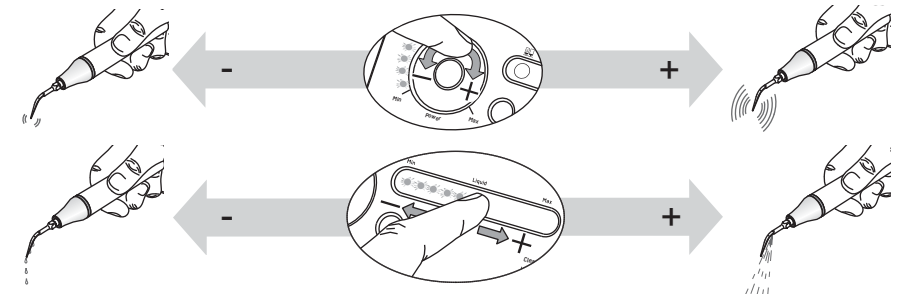

Working mode Mode de travail Arbeitsmodus Modo de trabajo Modalità operativa Driftsläge	Handpiece used Pièce à main utilisée Verwendetes Handstück Mango utilizado Manipolo utilizzato Handstycke som används	Power settings according to the instruments Réglages de puissance selon les instruments Leistungseinstellung je nach Instrument Ajustes de potencia según los instrumentos Regolazione della potenza in base agli strumenti Effektinställning enligt instrumenten	Available power Puissance disponible Verfügbare Leistung Potencia disponible Potenza disponibile Tillgänglig effekt
Standard	Universal handpiece		
Standard	Power handpiece (optional)		
Perio	Universal handpiece Power handpiece (optional)		

3b

Power and flow rate
Puissance et débit

Leistung und Durchflussrate
Potencia y caudal

Potenza e velocità del flusso
Effekt och flöde