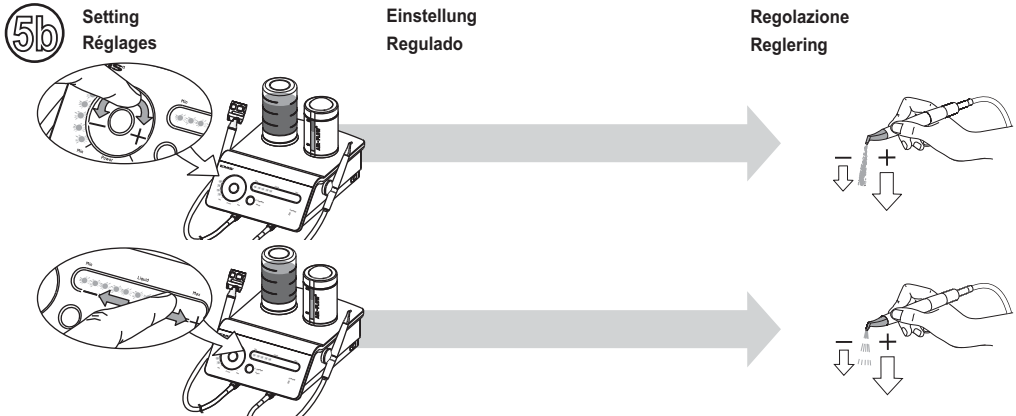

# AIR-FLOW MASTER Piezon®

# AIR-FLOW MASTER Piezon®

**5** AIR-FLOW System / Système AIR-FLOW / Sistema AIR-FLOW  
**5a** Multifunction foot pedal / Pédale multifonctions / Multifunktionsfußschalter / Multifunction pedal

Standard mode	EN	FR	DE	ES	IT	SV
1	Air/Water spray	Jet d'Air/Eau	Luft-/Wasser-Strahl	Pulverización de aire/agua	Spruzzo aria/acqua	Luft-/vattensprej
2	Air/Water/Powder spray	Jet d'Air/Eau/Poudre	Luft-/Wasser-/Pulver-Strahl	Pulverización de aire/agua/polvo	Spruzzo aria/acqua/polvere	Luft-/vatten-/pulversprej
3	Air only	Air seul	Nur Luft	Sólo aire	Solo aria	Endast luft
4 (+2)	Boost function	Fonction "Boost"	Verstärkungsfunktion	Función incremento	Funzione Boost	Boost-funktion
Perio mode						
1 2 3	Same as Standard mode	Identique au mode Standard	Identisch mit Standard-Modus	Igual que el modo Standard	Come in modalità Standard	Samma som Standard-läge
4	Beep On/Off	Beep On/Off	Piepton ein/aus	Pitido activado/desactivado	Segnale acustico on/off	Ljudsignal på/av

- Correct settings are indicated in the AIR-FLOW or PERIO-FLOW systems operation instructions.
- Les réglages corrects sont indiqués dans les modes d'emplois des systèmes AIR-FLOW ou PERIO-FLOW.
- Die korrekten Einstellungen sind in der Bedienungsanleitung des AIR-FLOW oder des PERIO-FLOW Systemen angegeben.
- Los valores de ajuste adecuados se indican en las instrucciones de empleo de los sistemas AIR-FLOW o PERIO-FLOW.
- Le impostazioni corrette sono indicate nelle istruzioni per l'uso dei sistemi AIR-FLOW o PERIO-FLOW.
- Rätt inställningar respektive anges är bruksanvisningen AIR-FLOW eller PERIO-FLOW system.