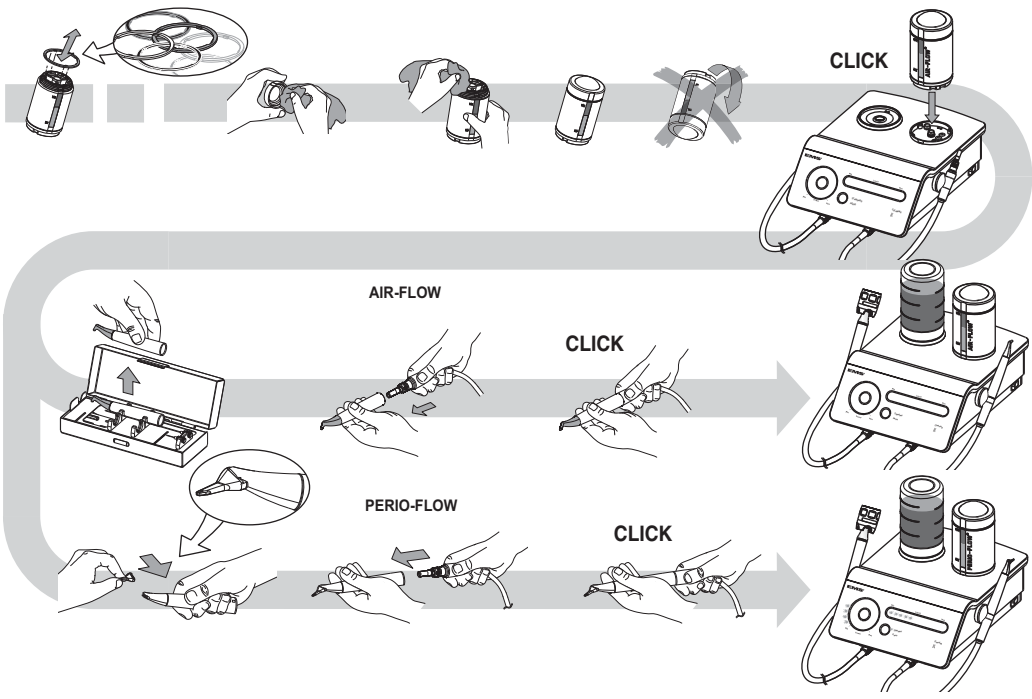

3a

Multifunction foot pedal
Pédale multifonctions

Multifunktionsfußschalter
Multifunction pedal

Multifunction pedale
Multifunction pedal

Standard mode	EN	FR	DE	ES	IT	SV
1	Irrigation + light	Irrigation + lumière	Flüssigkeit + Licht	Irrigación + luz	Irrigazione + illuminazione	Spolning + belysning
2	Ultrasounds + irrigation + light	Ultrasons + irrigation + lumière	Ultraschall + Flüssigkeit + Licht	Ultrasonidos + irrigación + luz	Ultrasuoni + irrigazione + illuminazione	Ultraljud + spolning + belysning
3	Ultrasounds + light (DRY WORK mode)	Ultrasons + lumière (mode DRY WORK)	Ultraschall + Licht (Modus "DRY WORK")	Ultrasonidos + luz (modo "DRY WORK")	Ultrasuoni + illuminazione (Modalità "DRY WORK")	Ultraljud + belysning ("DRY WORK"-läge)
4 (+2)	Boost function + light	Fonction "Boost" + lumière	"Boost" Funktion + Licht	Función "Boost" + luz	Funzione boost + illuminazione	Effektökning + belysning
Perio mode						
1 2 3	Same as Standard mode	Identique au mode Standard	Identisch mit Standard-Modus	Igual que el modo Standard	Come in modalità Standard	Samma som Standardläge
4	Active	Active	Aktiv	Activo	Attivo	Aktivt

3 Piezon system
Système Piezon

Piezon-System
Sistema Piezon

Sistema Piezon
Piezon-system