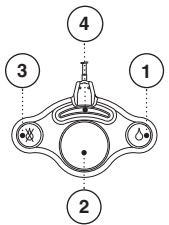

# AIR-FLOW MASTER Piezon®

**5** AIR-FLOW System / Système AIR-FLOW / Sistema AIR-FLOW  
**5a** Multifunction foot pedal / Pédale multifonctions / Multifunktionsfußschalter / Multifunction pedal

Standard mode	EN	FR	DE	ES	IT	SV
1	Air/Water spray	Jet d'Air/Eau	Luft-/Wasser-Strahl	Pulverización de aire/agua	Spruzzo aria/acqua	Luft-/vattensprej
2	Air/Water/Powder spray	Jet d'Air/Eau/Poudre	Luft-/Wasser-/Pulver-Strahl	Pulverización de aire/agua/polvo	Spruzzo aria/acqua/polvere	Luft-/vatten-/pulversprej
3	Air only	Air seul	Nur Luft	Sólo aire	Solo aria	Endast luft
4 (+2)	Boost function	Fonction "Boost"	Verstärkungsfunktion	Función incremento	Funzione Boost	Boost-funktion
Perio mode						
1 2 3	Same as Standard mode	Identique au mode Standard	Identisch mit Standard-Modus	Igual que el modo Standard	Come in modalità Standard	Samma som Standard-läge
4	Beep On/Off	Beep On/Off	Piepton ein/aus	Pitido activado/desactivado	Segnale acustico on/off	Ljudsignal på/av