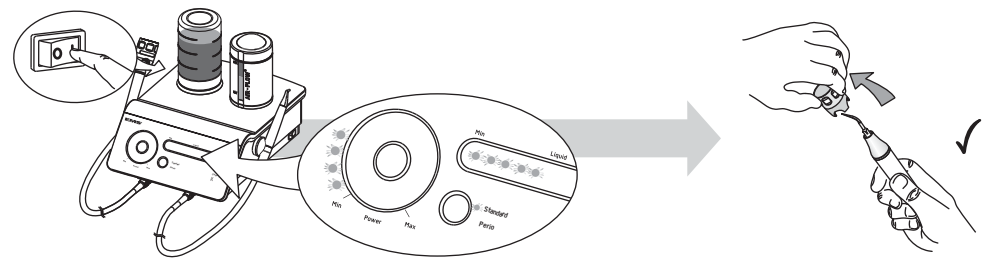

3 Piezon system
Système Piezon

Piezon-System
Sistema Piezon

Sistema Piezon
Piezon-system