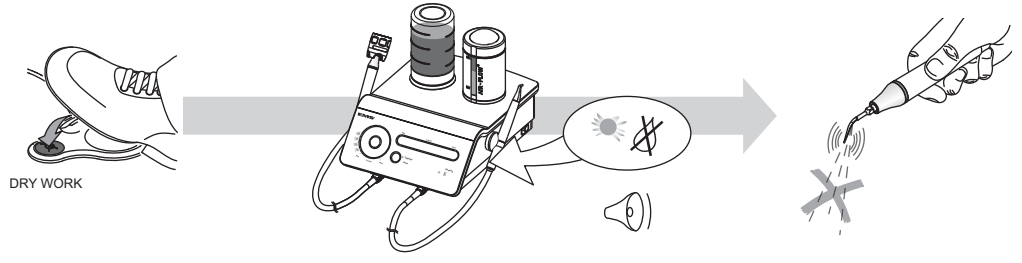

3a

Multifunction foot pedal  
Pédale multifonctions

Multifunktionsfußschalter  
Multifunction pedal

Multifunction pedale  
Multifunction pedal

Standard mode	EN	FR	DE	ES	IT	SV
1	Irrigation + light	Irrigation + lumière	Flüssigkeit + Licht	Irrigación + luz	Irrigazione + illuminazione	Spolning + belysning
2	Ultrasounds + irrigation + light	Ultrasons + irrigation + lumière	Ultraschall + Flüssigkeit + Licht	Ultrasonidos + irrigación + luz	Ultrasuoni + irrigazione + illuminazione	Ultraljud + spolning + belysning
3	Ultrasounds + light (DRY WORK mode)	Ultrasons + lumière (mode DRY WORK)	Ultraschall + Licht (Modus "DRY WORK")	Ultrasonidos + luz (modo "DRY WORK")	Ultrasuoni + illuminazione (Modalità "DRY WORK")	Ultraljud + belysning ("DRY WORK"-läge)
4 (+2)	Boost function + light	Fonction "Boost" + lumière	"Boost" Funktion + Licht	Función "Boost" + luz	Funzione boost + illuminazione	Effektökning + belysning
Perio mode						
1 2 3	Same as Standard mode	Identique au mode Standard	Identisch mit Standard-Modus	Igual que el modo Standard	Come in modalità Standard	Samma som Standardläge
4	Active	Active	Aktiv	Activo	Attivo	Aktivt

3 Piezon system  
Système Piezon

Piezon-System  
Sistema Piezon

Sistema Piezon  
Piezon-system

Working mode Mode de travail Arbeitsmodus Modo de trabajo Modalità operativa Driftsläge	Handpiece used Pièce à main utilisée Verwendetes Handstück Mango utilizado Manipolo utilizzato Handstycke som används	Power settings according to the instruments Réglages de puissance selon les instruments Leistungseinstellung je nach Instrument Ajustes de potencia según los instrumentos Regolazione della potenza in base agli strumenti Effektinställning enligt instrumenten	Available power Puissance disponible Verfügbare Leistung Potencia disponible Potenza disponibile Tillgänglig effekt
Standard	Universal handpiece		
Standard	Power handpiece (optional)		
Perio	Universal handpiece Power handpiece (optional)		