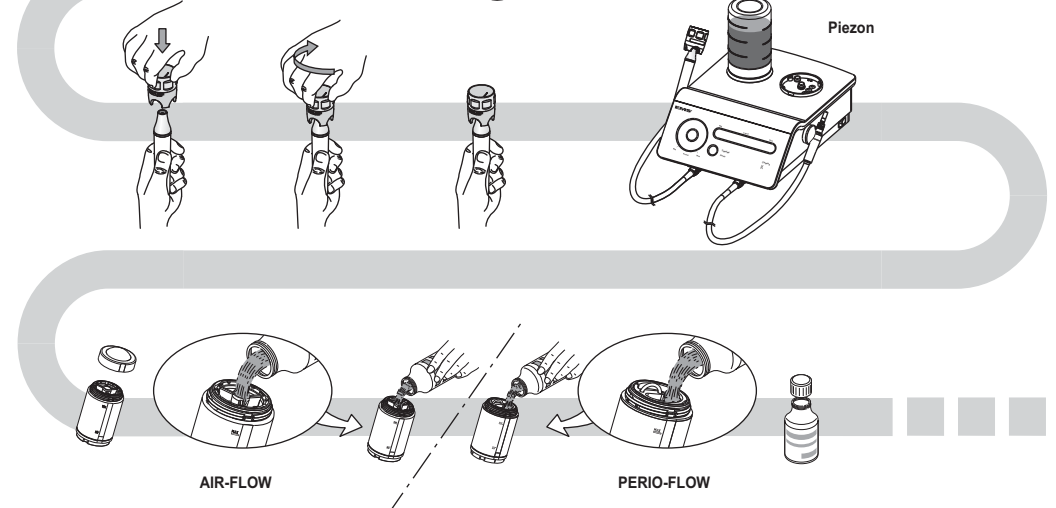

# AIR-FLOW MASTER Piezon®

**5** AIR-FLOW System / Système AIR-FLOW / Sistema AIR-FLOW  
**5a** Multifunction foot pedal / Pédale multifonctions / Multifunktionsfußschalter / Multifunction pedal

Standard mode	EN	FR	DE	ES	IT	SV
1	Air/Water spray	Jet d'Air/Eau	Luft-/Wasser-Strahl	Pulverización de aire/agua	Spruzzo aria/acqua	Luft-/vattensprej
2	Air/Water/Powder spray	Jet d'Air/Eau/Poudre	Luft-/Wasser-/Pulver-Strahl	Pulverización de aire/agua/polvo	Spruzzo aria/acqua/polvere	Luft-/vatten-/pulversprej
3	Air only	Air seul	Nur Luft	Sólo aire	Solo aria	Endast luft
4 (+2)	Boost function	Fonction "Boost"	Verstärkungsfunktion	Función incremento	Funzione Boost	Boost-funktion
Perio mode						
1 2 3	Same as Standard mode	Identique au mode Standard	Identisch mit Standard-Modus	Igual que el modo Standard	Come in modalità Standard	Samma som Standard-läge
4	Beep On/Off	Beep On/Off	Piepton ein/aus	Pitido activado/desactivado	Segnale acustico on/off	Ljudsignal på/av

- Correct settings are indicated in the AIR-FLOW or PERIO-FLOW systems operation instructions.
- Les réglages corrects sont indiqués dans les modes d'emplois des systèmes AIR-FLOW ou PERIO-FLOW.
- Die korrekten Einstellungen sind in der Bedienungsanleitung des AIR-FLOW oder des PERIO-FLOW Systemen angegeben.
- Los valores de ajuste adecuados se indican en las instrucciones de empleo de los sistemas AIR-FLOW o PERIO-FLOW.
- Le impostazioni corrette sono indicate nelle istruzioni per l'uso dei sistemi AIR-FLOW o PERIO-FLOW.
- Rätt inställningar respektive anges är bruksanvisningen AIR-FLOW eller PERIO-FLOW system.