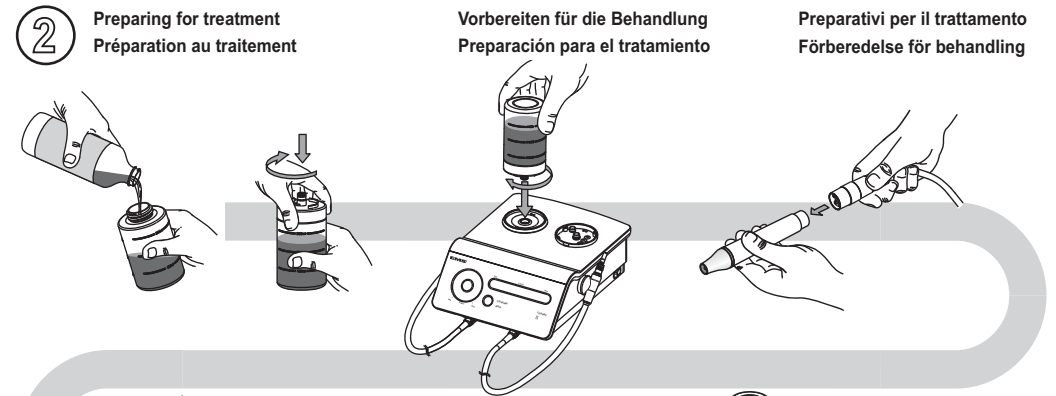

# AIR-FLOW MASTER Piezon®

**5** AIR-FLOW System / Système AIR-FLOW / Sistema AIR-FLOW  
**5a** Multifunction foot pedal / Pédale multifonctions / Multifunktionsfußschalter / Multifunction pedal

Standard mode	EN	FR	DE	ES	IT	SV
1	Air/Water spray	Jet d'Air/Eau	Luft-/Wasser-Strahl	Pulverización de aire/agua	Spruzzo aria/acqua	Luft-/vattensprej
2	Air/Water/Powder spray	Jet d'Air/Eau/Poudre	Luft-/Wasser-/Pulver-Strahl	Pulverización de aire/agua/polvo	Spruzzo aria/acqua/polvere	Luft-/vatten-/pulversprej
3	Air only	Air seul	Nur Luft	Sólo aire	Solo aria	Endast luft
4 (+2)	Boost function	Fonction "Boost"	Verstärkungsfunktion	Función incremento	Funzione Boost	Boost-funktion
Perio mode						
1 2 3	Same as Standard mode	Identique au mode Standard	Identisch mit Standard-Modus	Igual que el modo Standard	Come in modalità Standard	Samma som Standard-läge
4	Beep On/Off	Beep On/Off	Piepton ein/aus	Pitido activado/desactivado	Segnale acustico on/off	Ljudsignal på/av

- Correct settings are indicated in the AIR-FLOW or PERIO-FLOW systems operation instructions.
- Les réglages corrects sont indiqués dans les modes d'emplois des systèmes AIR-FLOW ou PERIO-FLOW.
- Die korrekten Einstellungen sind in der Bedienungsanleitung des AIR-FLOW oder des PERIO-FLOW Systemen angegeben.
- Los valores de ajuste adecuados se indican en las instrucciones de empleo de los sistemas AIR-FLOW o PERIO-FLOW.
- Le impostazioni corrette sono indicate nelle istruzioni per l'uso dei sistemi AIR-FLOW o PERIO-FLOW.
- Rätt inställningar respektive anges är bruksanvisningen AIR-FLOW eller PERIO-FLOW system.