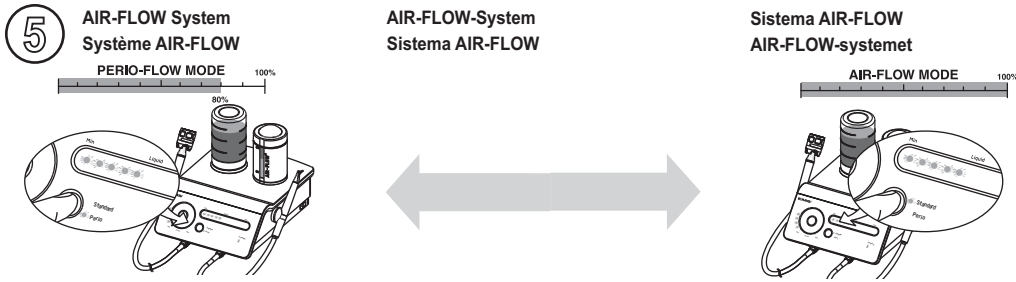

# AIR-FLOW MASTER Piezon®

# AIR-FLOW MASTER Piezon®

**5** AIR-FLOW System / Système AIR-FLOW / Sistema AIR-FLOW  
**5a** Multifunction foot pedal / Pédale multifonctions / Multifunktionsfußschalter / Multifunction pedal

Standard mode	EN	FR	DE	ES	IT	SV
1	Air/Water spray	Jet d'Air/Eau	Luft-/Wasser-Strahl	Pulverización de aire/agua	Spruzzo aria/acqua	Luft-/vattensprej
2	Air/Water/Powder spray	Jet d'Air/Eau/Poudre	Luft-/Wasser-/Pulver-Strahl	Pulverización de aire/agua/polvo	Spruzzo aria/acqua/polvere	Luft-/vatten-/pulversprej
3	Air only	Air seul	Nur Luft	Sólo aire	Solo aria	Endast luft
4 (+2)	Boost function	Fonction "Boost"	Verstärkungsfunktion	Función incremento	Funzione Boost	Boost-funktion
Perio mode						
1 2 3	Same as Standard mode	Identique au mode Standard	Identisch mit Standard-Modus	Igual que el modo Standard	Come in modalità Standard	Samma som Standard-läge
4	Beep On/Off	Beep On/Off	Piepton ein/aus	Pitido activado/desactivado	Segnale acustico on/off	Ljudsignal på/av

- Correct settings are indicated in the AIR-FLOW or PERIO-FLOW systems operation instructions.
- Les réglages corrects sont indiqués dans les modes d'emplois des systèmes AIR-FLOW ou PERIO-FLOW.
- Die korrekten Einstellungen sind in der Bedienungsanleitung des AIR-FLOW oder des PERIO-FLOW Systemen angegeben.
- Los valores de ajuste adecuados se indican en las instrucciones de empleo de los sistemas AIR-FLOW o PERIO-FLOW.
- Le impostazioni corrette sono indicate nelle istruzioni per l'uso dei sistemi AIR-FLOW o PERIO-FLOW.
- Rätt inställningar respektive anges är bruksanvisningen AIR-FLOW eller PERIO-FLOW system.